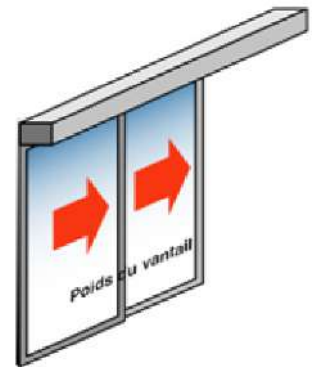

SAPIR

Réseau National
d'installation et de maintenance

Acteur Majeur dans la Fermeture de Sécurité et Protection Électronique

PORTES COULISSANTES AUTOMATIQUES TELESCOPIQUES

Avec partie latérale

Sans partie latérale

La porte coulissante télescopique, vous permet d'aménager un large passage même dans un espace avec peu de place. Votre zone d'entrée sera alors franchie rapidement et sans obstacles par un grand nombre de personnes.

CARACTERISTIQUES D'UTILISATIONS

Vitrage possible - Verre de sécurité trempé ou feuilleté de 8, 10, 12, 14 ou 16mm

Commande d'ouverture

- depuis l'extérieur par radar hyperfréquence
- depuis l'intérieur par radar hyperfréquence, bouton presseoir

Sécurité de passage par

- inversion du mouvement en cas de rencontre d'obstacle
- barrage photoélectrique intégré aux étanchéités

Pilotage par sélecteur 6 positions (grande/petite ouverture-ouvert-fermé- sortie -manuel)