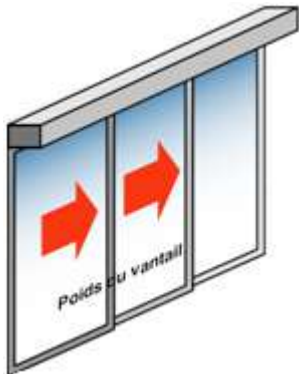

SAPIR

Réseau National
d'installation et de maintenance

Acteur Majeur dans la Fermeture de Sécurité et Protection Électronique

PORTES COULISSANTES AUTOMATIQUES TELESCOPIQUES

Avec partie latérale

Sans partie latérale

La porte coulissante télescopique, vous permet d'aménager un large passage même dans un espace avec peu de place. Votre zone d'entrée sera alors franchie rapidement et sans obstacles par un grand nombre de personnes.

CARACTERISTIQUES D'UTILISATIONS

Vitrage possible - Verre de sécurité trempé ou feuilleté de 8, 10, 12, 14 ou 16mm

Commande d'ouverture

- depuis l'extérieur par radar hyperfréquence
- depuis l'intérieur par radar hyperfréquence, bouton presseoir

Sécurité de passage par

- inversion du mouvement en cas de rencontre d'obstacle
- barrage photoélectrique intégré aux étanchéités

Pilotage par sélecteur 6 positions (grande/petite ouverture-ouvert-fermé- sortie -manuel)