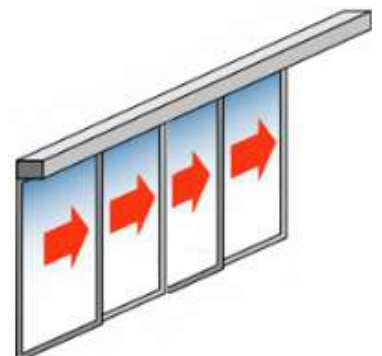

SAPIR

Réseau National
d'installation et de maintenance

Acteur Majeur dans la Fermeture de Sécurité et Protection Électronique

PORTES COULISSANTES AUTOMATIQUES TELESCOPIQUES

Avec partie latérale

Sans partie latérale

La porte coulissante télescopique, vous permet d'aménager un large passage même dans un espace avec peu de place. Votre zone d'entrée sera alors franchie rapidement et sans obstacles par un grand nombre de personnes.

CARACTERISTIQUES D'UTILISATIONS

Vitrage possible - Verre de sécurité trempé ou feuilleté de 8, 10, 12, 14 ou 16mm

Commande d'ouverture

- depuis l'extérieur par radar hyperfréquence
- depuis l'intérieur par radar hyperfréquence, bouton presseoir

Sécurité de passage par

- inversion du mouvement en cas de rencontre d'obstacle
- barrage photoélectrique intégré aux étanchéités

Pilotage par sélecteur 6 positions (grande/petite ouverture-ouvert-fermé- sortie -manuel)