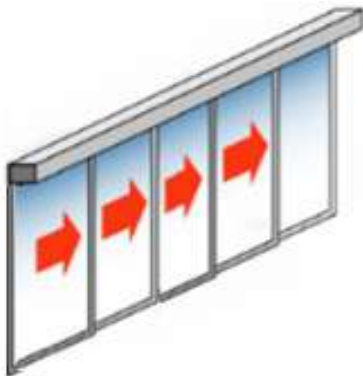

SAPIR

Réseau National
d'installation et de maintenance

Acteur Majeur dans la Fermeture de Sécurité et Protection Électronique

PORTES COULISSANTES AUTOMATIQUES TELESCOPIQUES

Avec partie latérale

Sans partie latérale

La porte coulissante télescopique, vous permet d'aménager un large passage même dans un espace avec peu de place. Votre zone d'entrée sera alors franchie rapidement et sans obstacles par un grand nombre de personnes.

CARACTERISTIQUES D'UTILISATIONS

Vitrage possible - Verre de sécurité trempé ou feuilleté de 8, 10, 12, 14 ou 16mm

Commande d'ouverture

- depuis l'extérieur par radar hyperfréquence
- depuis l'intérieur par radar hyperfréquence, bouton presseoir

Sécurité de passage par

- inversion du mouvement en cas de rencontre d'obstacle
- barrage photoélectrique intégré aux étanchéités

Pilotage par sélecteur 6 positions (grande/petite ouverture-ouvert-fermé- sortie -manuel)