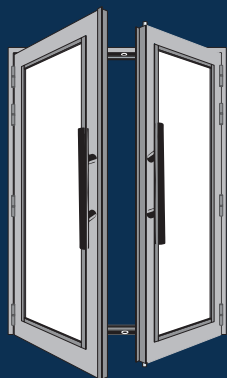

Micro-perforée

L'option TATOO  
est un compromis  
entre le rideau à lame  
micro-perforé et  
le rideau plein.

Personnalisables

# Menuiseries Extérieures Portes, Vitrines

Porte Vitrée  
deux Vantaux

Façade une Porte Vitrée  
avec Vitrine

Porte Vitrée  
un Vantail